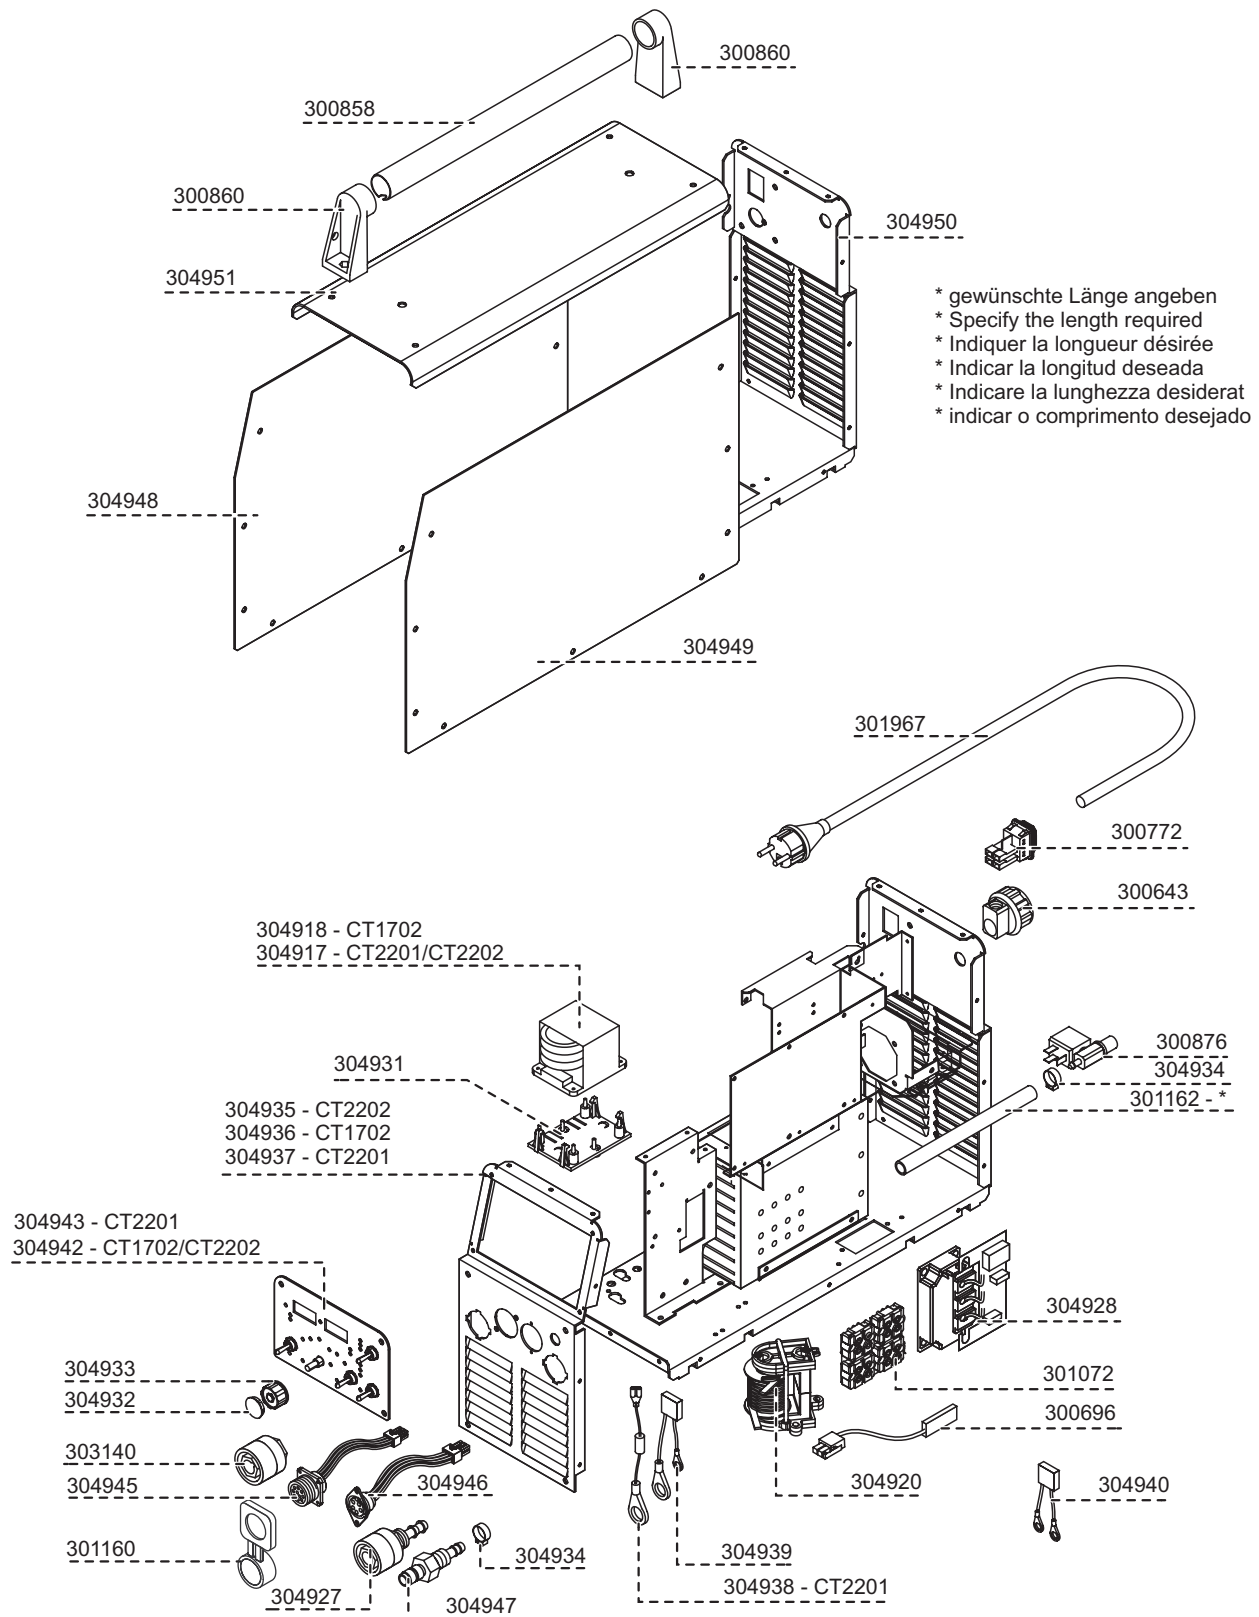

Castotig 2202 AC/DC
Castotig 2201 DC
Castotig 1702 AC/DC

304902
304901
304900