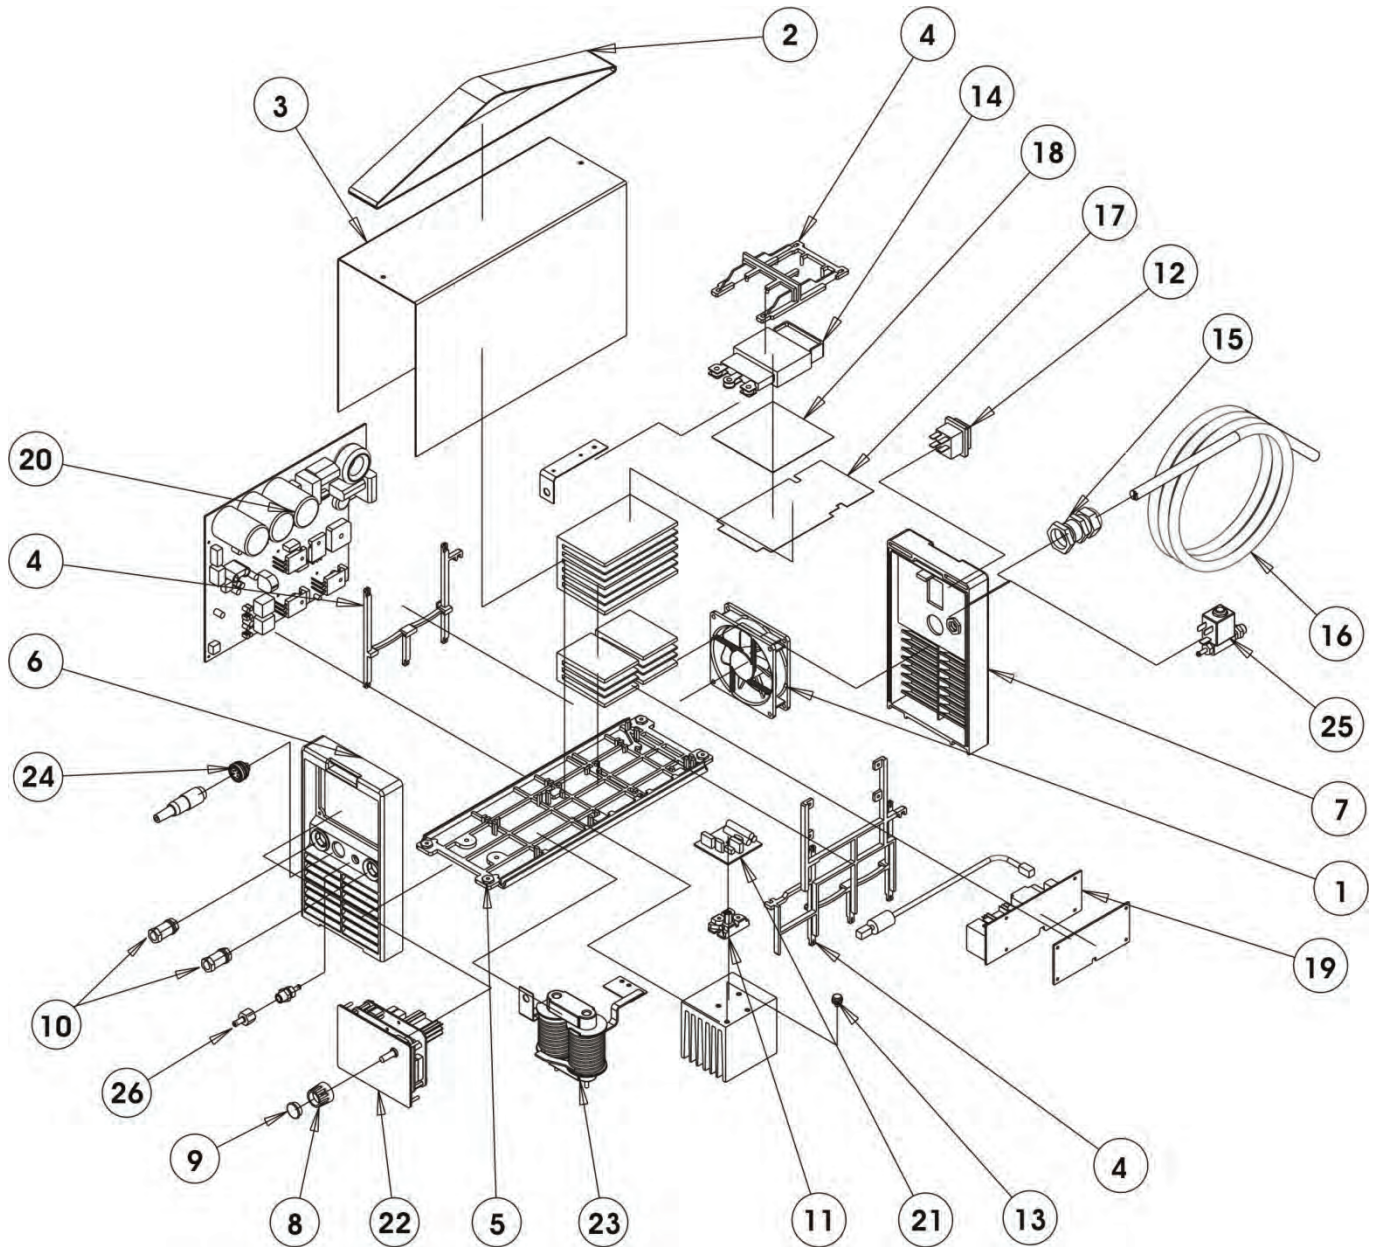

58 ERSATZTEILE - SPARE PARTS - PIÈCES DE RECHANGE - RICAMBI - RECAMBIOS
 58.1 CASTOTIG 1611DC

N°	ESC	BEZEICHNUNG	DESIGNATION	DÉSIGNATION
1	301115	VENTILATOR MF2.4,92X92X25,4	FAN MF2.4 92X92X25.4	VENTILATEUR MF2.4 92X92X25.4
2	301104	TRAGEGURT ROT E+C	SHOULDER STRAP RED E+C	SANGLE DE PORTAGE ROUGE E+C
3	757964	MANTEL CT 1611 DC	COVER CT 1611 DC	CAPOT CT 1611 DC
4	304102	HALTERUNGEN KUNSTSTOFF	SET OF PLASTIC SUPPORTS	JEU DE SUPPORTS PLASTIC
5	304103	BODENPLATTE	BOTTOM PLATE	PLAQUE DE FOND
6	304104	VORDERFRONT	FRONT PANEL	PANNEAU FRONTALE
7	304105	RÜCKWAND	REAR PANEL	PANNEAU ARRIÈRE
8	303702	DREHKNOPF-KÖRPER Ø23MM SCHWARZ	TURNING KNOB BODY Ø23MM BLACK	CORPS DE BOUTON Ø23MM NOIR
9	303703	DREHKNOPF-DECKEL Ø23MM ROT	TURNING KNOB CAP Ø23MM RED	OPERCULE DE BOUTON Ø23MM ROUGE
10	301105	BUCHSE EB25 SW14X22	SOCKET EB25 SW14X22	DOUILLE EB25 SW14X22
11	303680	DIODE DIOSIL 300 200 200 ISOTO	DIODE DIOSIL 300 200 200 ISOTO	DIODE DIOSIL 300 200 200 ISOTO
12	300772	WIPPSCHALTER GRÜN 2-POLIG 16A	MAIN SWITCH GREEN 2 POLES 16A	INTERRUPTEUR PRINCIPAL 2 POLES 16A
13	304106	THERMOELEMENT	TEMPERATURE SENSOR	SONDE DE TEMPÉRATURE
14	304107	PLANARTRAFO	PLANAR TRANSFORMER	TRANSFORMATEUR PLAN
15	300643	ZUGENTLASTUNG PVC PG13,5	TRACTION RELIEF PVC PG13.5	PRESSE-ÉTOUPE PVC PG13,5
16	301967	NETZKABEL 2,5M 3X2,5QMM	MAINS CABLE 2.5M 3G2,5	CABLE DE RÉSEAU 2,5M 3X2,5QMM
17	301082	ISOLATION	INSULATION	ISOLATION
18	301129	ISOLATIONSFOLIE	INSULATING FOIL	FILM ISOLANT
19	304108	PRINT HFB	CIRCUIT BOARD HFB	CIRCUIT HFB
20	304109	PRINT PB	CIRCUIT BOARD PB	CIRCUIT PB
21	304110	PRINT SB	CIRCUIT BOARD SB	CIRCUIT SB
22	757965	EINSCHUB CT 1611 DC	FRONT INSERT CT 1611 DC	TIROIR AVEC SÉLECTEURS CT 1611 DC
23	304112	HF-ÜBERTRÄGER	HF-TRANSMITTER	TRANSMETTEUR HF
24	304113	STEUERSTECKDOSE 5-POLIG	CONTROL SOCKET 5 POLES	PRISE RONDE FEMELLE 5 POLES
25	300876	MAGNETVENTIL G1/4"	SOLENOID VALVE G1/4"	ELECTROVANNE G1/4"
26	304114	SCHUTZGASANSCHLUSS M10	GAS COUPLING M10	CONNECTEUR GAZ M10
27	307012	GERÄTEKOFFER	HARDCASE	APPAREILS VALISE